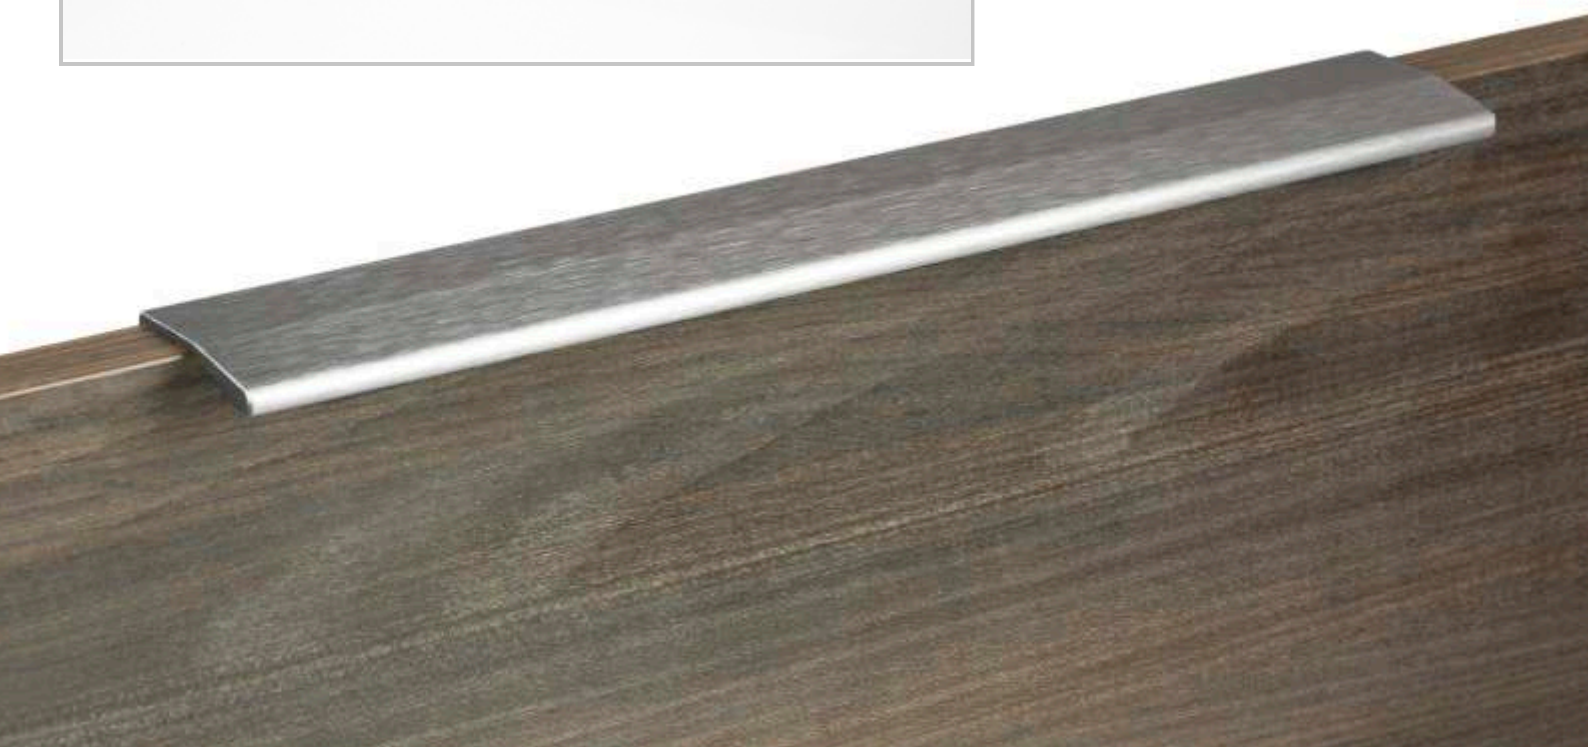

ACABADOS • FINISHES
ALUMINIO PLATA / ANODIZED ALUMINIUM

8060

8061

8062

REF.	A	B	C	D	
8060	320	350	20	42	20
8061	192	222	20	42	20
8062	128	158	20	42	20

ACABADOS • FINISHES

ALUMINIO EFECTO INOX
EFFECT INOX ALUMINIUM