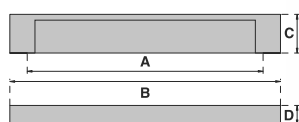

2150

REF.	A	B	C	D	
2150	32	40	27	31	25

ACABADOS • FINISHES
CROMO MATE / MATT CHROME

2153

REF.	A	B	C	D	
2153	32	43	27	11	25

ACABADOS • FINISHES
CROMO MATE / MATT CHROME

2145

REF.	A	B	C	D	
2145	64	75	24	9	25

ACABADOS • FINISHES
CROMO MATE / MATT CHROME

1904

REF.	A	B	C	D	
1904	128	140	20	10	25

ACABADOS • FINISHES
METALIZADO / METALLIC
BRONCE RÚSTICO / RUSTIC BRONZE
ESTAÑO RÚSTICO / RUSTIC TIN