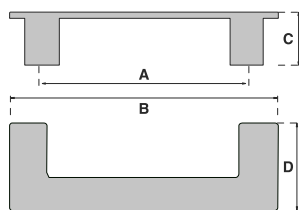

CROMO MATE / MATT CHROME
CROMO / CHROME

1532

REF.	A	B	C	D	
1532	128/160	230	30	10	20

ACABADOS • FINISHES

CROMO MATE / MATT CHROME
CROMO / CHROME

1533

1534

REF.	A	B	C	D	
1533	128	149	21	50	20
1534	64	85	21	50	20