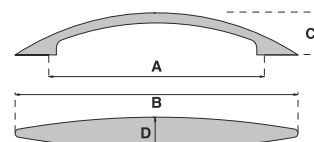

CROMO MATE / MATT CHROME
CROMO / CHROME
NIQUEL CEPILLADO / BRUSHED NICKEL

1812

REF.	A	B	C	D	
1812	192	205	25	12	20

ACABADOS • FINISHES

CROMO MATE / MATT CHROME
NIQUEL CEPILLADO / BRUSHED NICKEL

1811

1913

REF.	A	B	C	D	
1811	192	238	30	19	20
1913	128	168	25	19	25