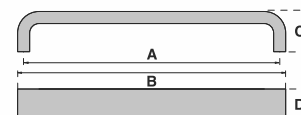

REF.	A	B	C	D	
1515	192	209	32,5	6	25
1516	128	145	32,5	6	25

ACABADOS • FINISHES
CROMO MATE / MATT CHROME

1515

1516

1506

REF.	A	B	C	D	
1506	192	200	29	23	15

ACABADOS • FINISHES
CROMO MATE / MATT CHROME