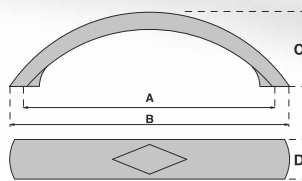

REF.	A	B	C	D	
1522	96	114	32	16	25