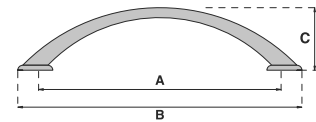

REF.	A	B	C	D	
1941	96	116	28	15	25

ACABADOS • FINISHES

CROMO MATE / MATT CHROME
CROMO / CHROME
BLANCO / WHITE
NEGRO / BLACK