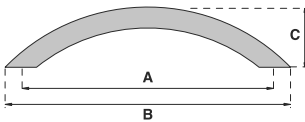

ACABADOS • FINISHES

METALIZADO / METALLIC
CROMO / CHROME

1972

REF.	A	B	C	D	
1972	96	106	23	8	25

ACABADOS • FINISHES

CROMO MATE / MATT CHROME
CROMO / CHROME