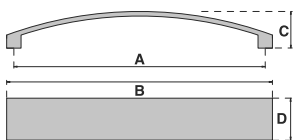

ACABADOS • FINISHES
BRONCE RÚSTICO / RUSTIC BRONZE
ESTAÑO RÚSTICO / RUSTIC TIN

1840

REF.	A	B	C	D	
1840	160	240	30	30	15

ACABADOS • FINISHES

BRONCE RÚSTICO / RUSTIC BRONZE
 ESTAÑO RÚSTICO / RUSTIC TIN

REF.	A	B	C	D	
1841	192	203	28	32	20