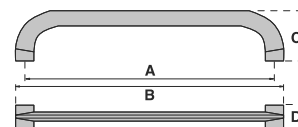

CROMO MATE / MATT CHROME
NIQUEL CEPILLADO / BRUSHED NICKEL

REF.	A	B	C	D	
1501	160	182	28,5	16	25

ACABADOS • FINISHES

CROMO MATE / MATT CHROME

1501

REF.	A	B	C	D	
1515	192	209	32,5	6	25
1516	128	145	32,5	6	25