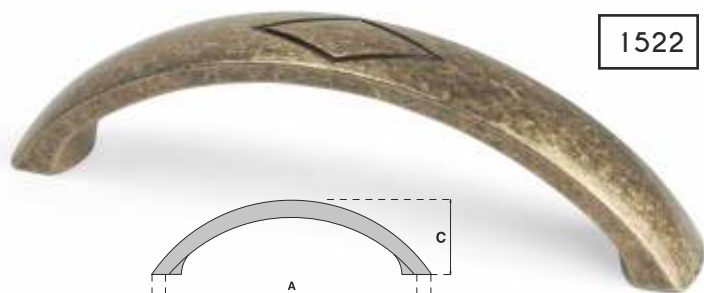

BRONCE RÚSTICO / RUSTIC BRONZE
 ESTAÑO RÚSTICO / RUSTIC TIN
 CROMO MATE / MATT CHROME
 CROMO / CHROME

1520

REF.	A	B	C	D	
1520	96	140	26	24	25

ACABADOS • FINISHES

BRONCE RÚSTICO / RUSTIC BRONZE
 ESTAÑO RÚSTICO / RUSTIC TIN