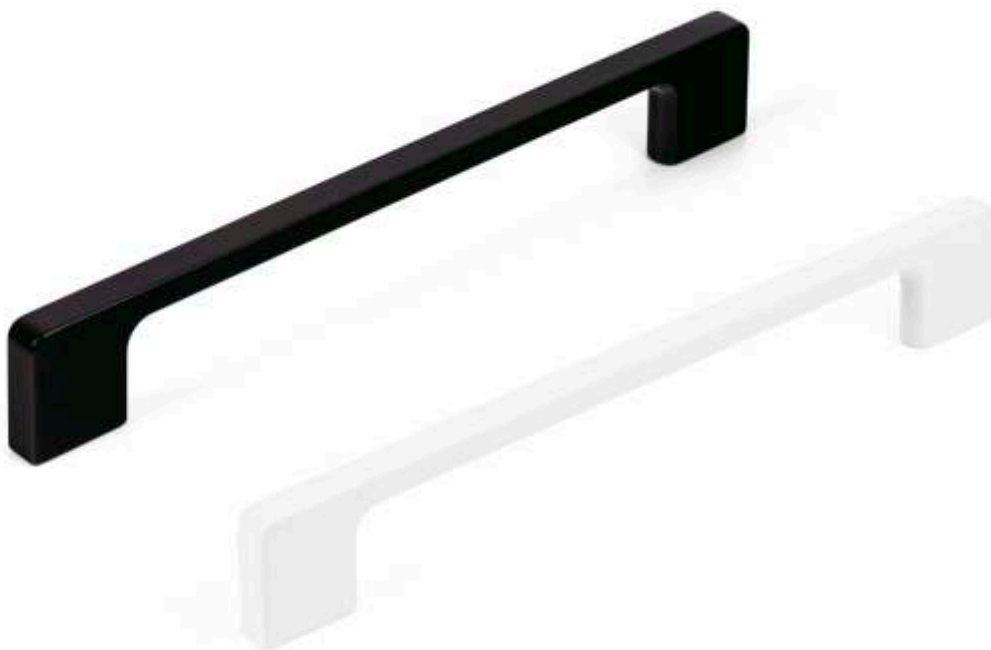

tendance

1530

REF.	A	B	C	D	
1530	160	170	34	18	20

ACABADOS • FINISHES

CROMO-BLANCO / CHROME-WHITE
CROMO-NEGRO / CHROME-BLACK
NEGRO-COBRE / BLACK-COOPER

1531

REF.	A	B	C	D	
1531	160/192	204	30	9	25

ACABADOS • FINISHES
 BLANCO / WHITE
 NEGRO / BLACK