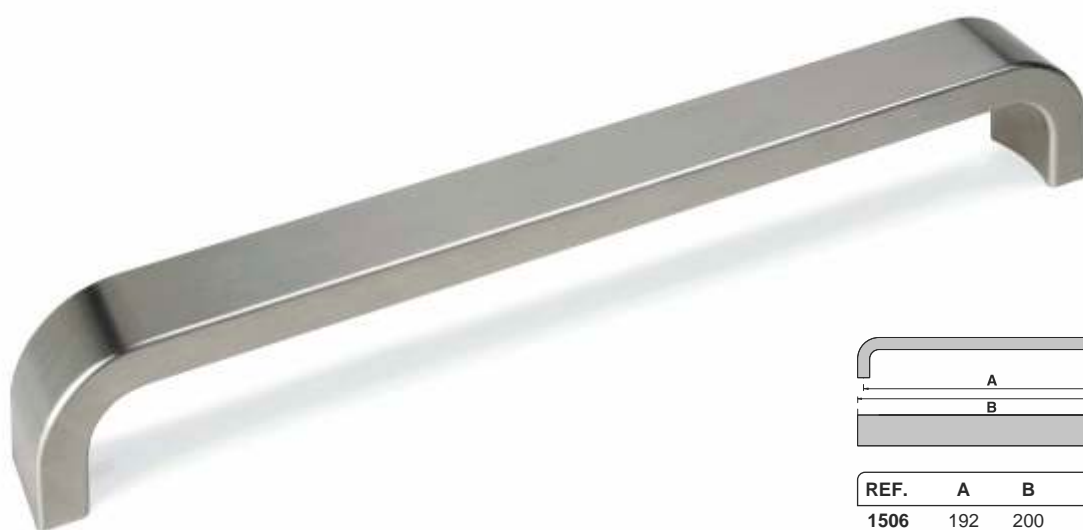

REF.	A	B	C	D	
1515	192	209	32,5	6	25
1516	128	145	32,5	6	25

ACABADOS • FINISHES
CROMO MATE / MATT CHROME

1515

1516

1506

REF.	A	B	C	D	
1506	192	200	29	23	15

ACABADOS • FINISHES
CROMO MATE / MATT CHROME