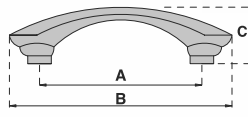

1816

REF.	A	B	C	D	
1816	64	86	22	14	25

ACABADOS • FINISHES

METALIZADO / METALLIC
CROMO / CHROME

1972

REF.	A	B	C	D	
1972	96	106	23	8	25

ACABADOS • FINISHES

CROMO MATE / MATT CHROME
CROMO / CHROME

1941

REF.	A	B	C	D	
1941	96	116	28	15	25

ACABADOS • FINISHES

CROMO MATE / MATT CHROME
CROMO / CHROME
BLANCO / WHITE
NEGRO / BLACK

REF.	A	B	C	D	
1902	96	117	22	14	25

ACABADOS • FINISHES

CROMO MATE / MATT CHROME
CROMO / CHROME

1902