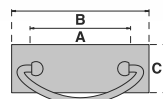

1742

1743

REF.	B	C	
1742	97	34	25
1743	97	34	25

ACABADOS • FINISHES

BRONCE RÚSTICO / RUSTIC BRONZE

1744

REF.	A	B	C	
1744	64	97	34	25

ACABADOS • FINISHES

BRONCE RÚSTICO / RUSTIC BRONZE

1740

REF.	A	B	
1740	120	28	25

ACABADOS • FINISHES

BRONCE RÚSTICO / RUSTIC BRONZE

REF.	A	B	
1741	91	31	25

ACABADOS • FINISHES

BRONCE RÚSTICO / RUSTIC BRONZE

1741