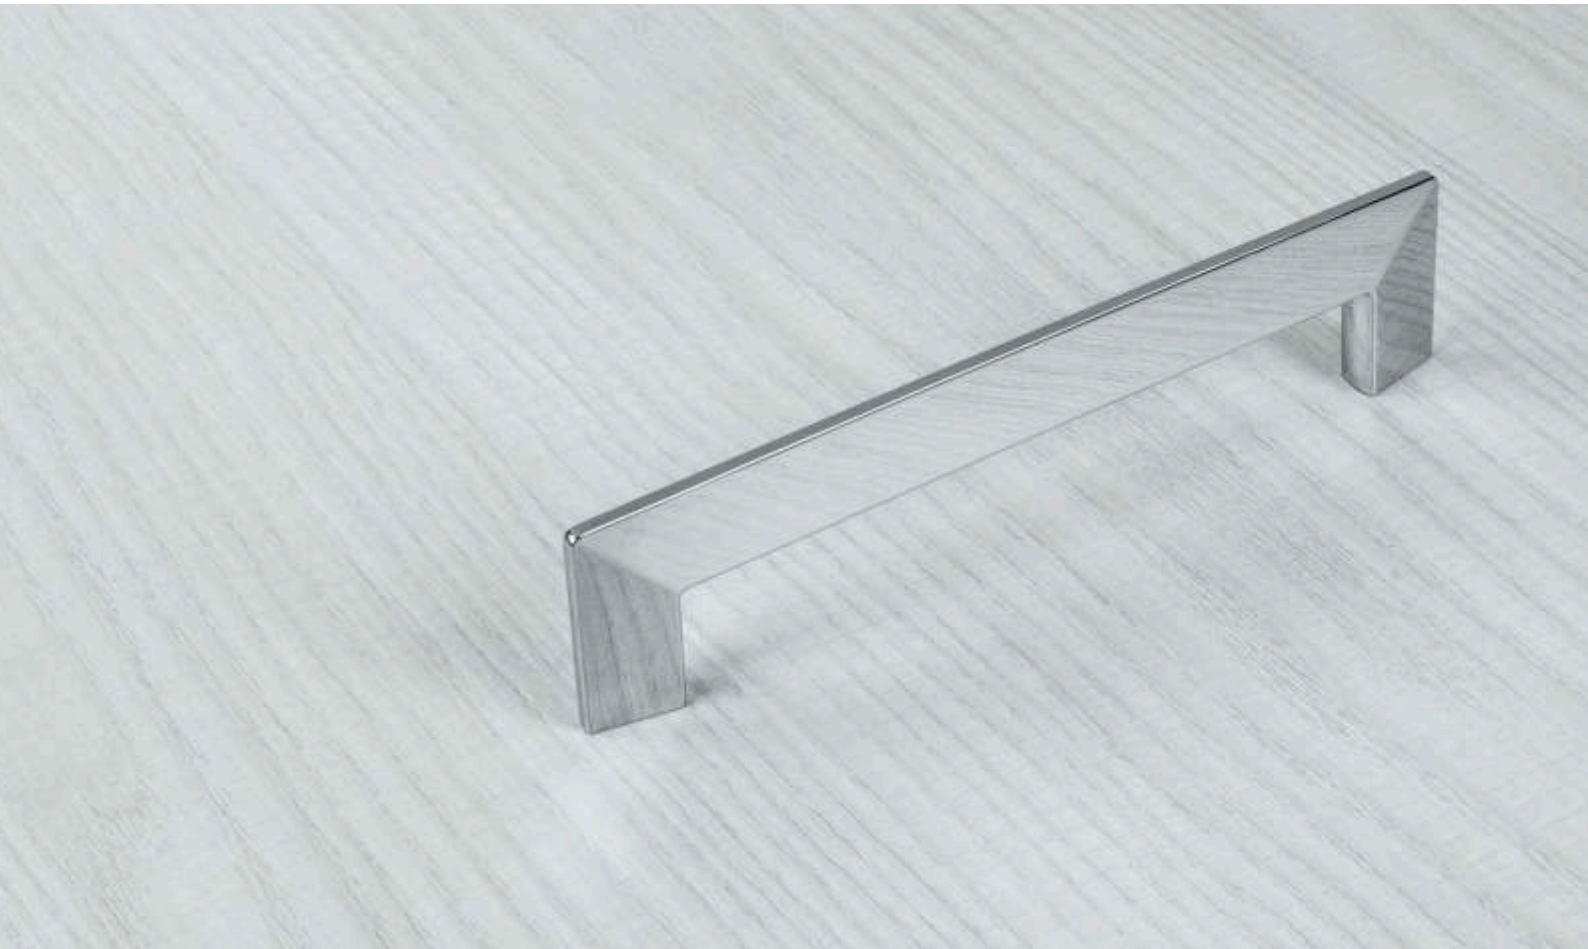

ACABADOS • FINISHES
ALUMINIO PLATA / ANODIZED ALUMINIUM

8060

8061

8062

REF.	A	B	C	D	
8060	320	350	20	42	20
8061	192	222	20	42	20
8062	128	158	20	42	20

ACABADOS • FINISHES

ALUMINIO EFECTO INOX
EFFECT INOX ALUMINIUM