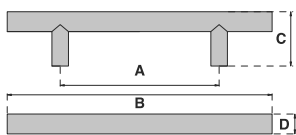

ACABADOS • FINISHES
ACERO INOXIDABLE / STAINLESS STEEL

REF.	A	B	C	D	
7000	96	160	33	12	25
7001	128	192	33	12	20
7002	160	224	33	12	20
7003	192	256	33	12	20
7004	242	306	33	12	20
7005	292	356	33	12	20
7006	342	406	33	12	20

REF.	A	B	C	D	
7007	392	456	33	12	20
7008	492	556	33	12	10
7009	592	656	33	12	10
7010	692	756	33	12	5
7011	792	856	33	12	5
7013	896	956	33	12	5