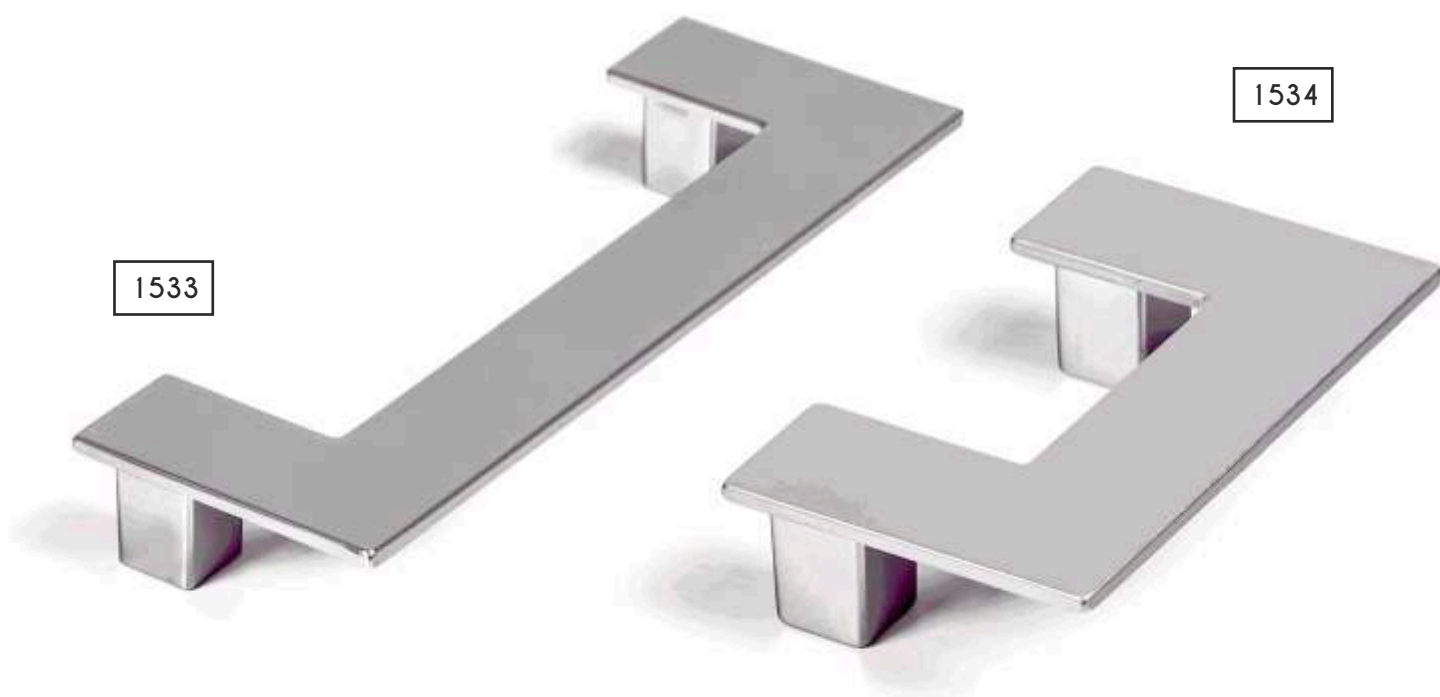

1533

1534

REF.	A	B	C	D	
1533	128	149	21	50	20
1534	64	85	21	50	20

ACABADOS • FINISHES

CROMO MATE / MATT CHROME
CROMO / CHROME