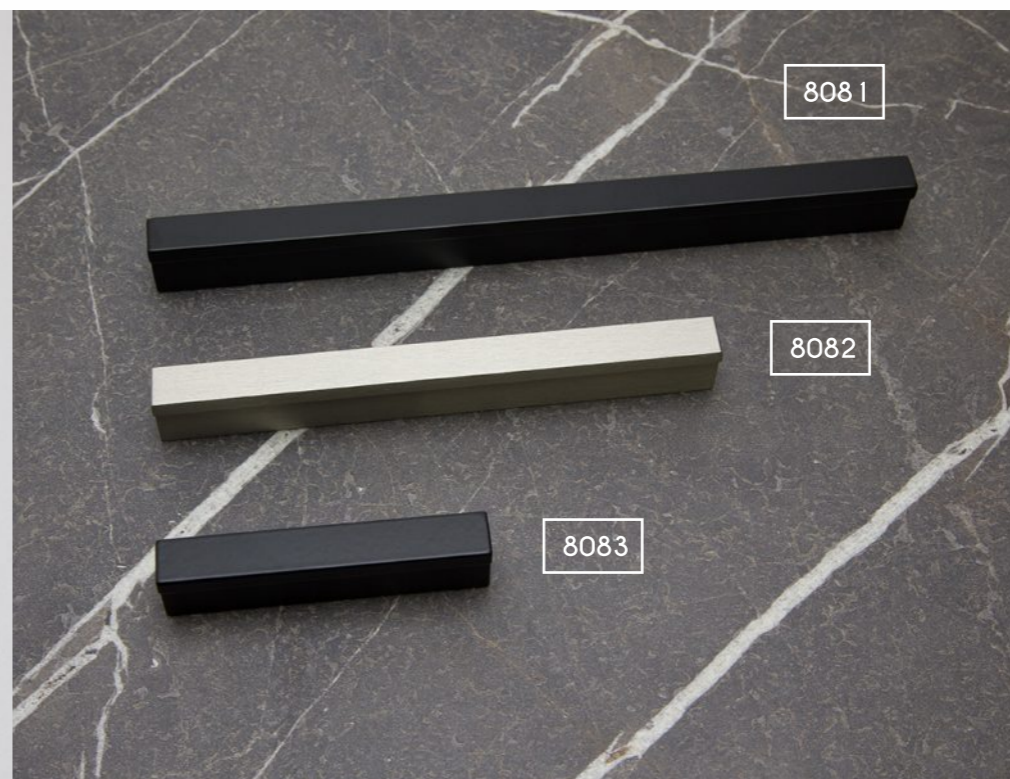

REF.	A	B	C	D	
8081	192	212	20	8	25
8082	128	148	20	8	25
8083	64	84	20	8	25

ACABADOS • FINISHES
ALUMINIO NEGRO / BLACK ALUMINIUM
ALUMINIO EFECTO INOX / ALUMINIUM EFFECT INOX