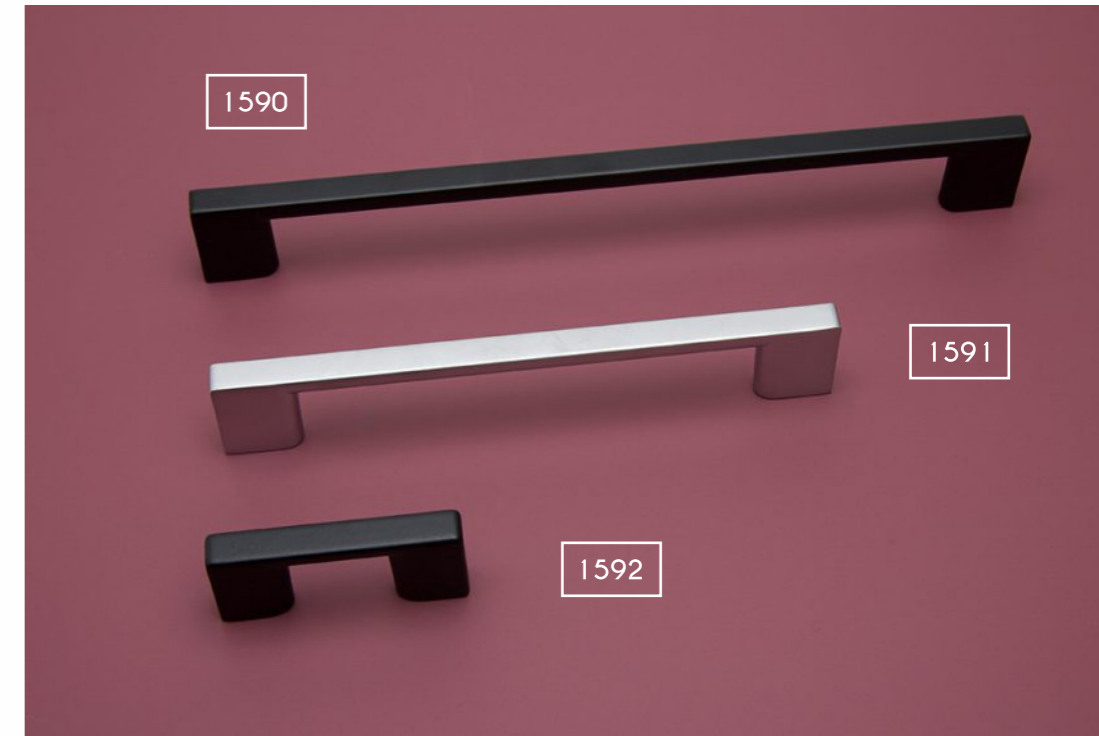

REF.	A	B	C	D	
1593	320	330	33	8	25
1594	192	202	33	8	25

ACABADOS • FINISHES
 NEGRO / BLACK
 CROMO MATE / MATT CHROME

REF.	A	B	C	D	
1590	192	213	29	8,5	25
1591	128	150	27	8,5	25
1592	32	57	26	8,5	25

ACABADOS • FINISHES
 NEGRO / BLACK
 CROMO MATE / MATT CHROME